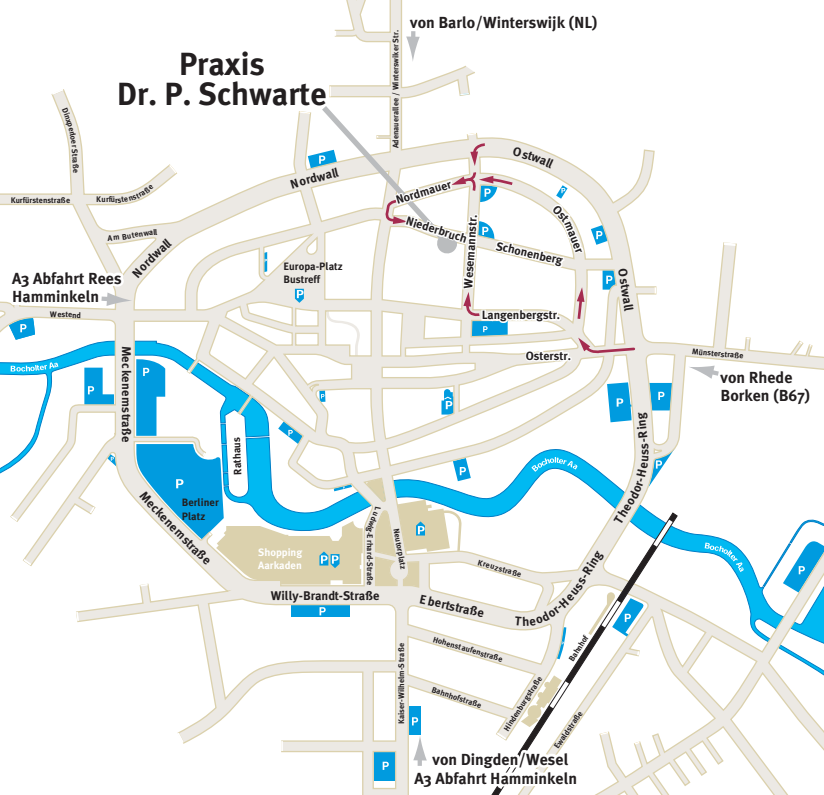

# Praxis Dr. P. Schwarte

von Barlo/Winterswijk (NL)

A3 Abfahrt Rees Hamminkeln

von Rhede Borken (B67)

von Dingden/Wesel A3 Abfahrt Hamminkeln